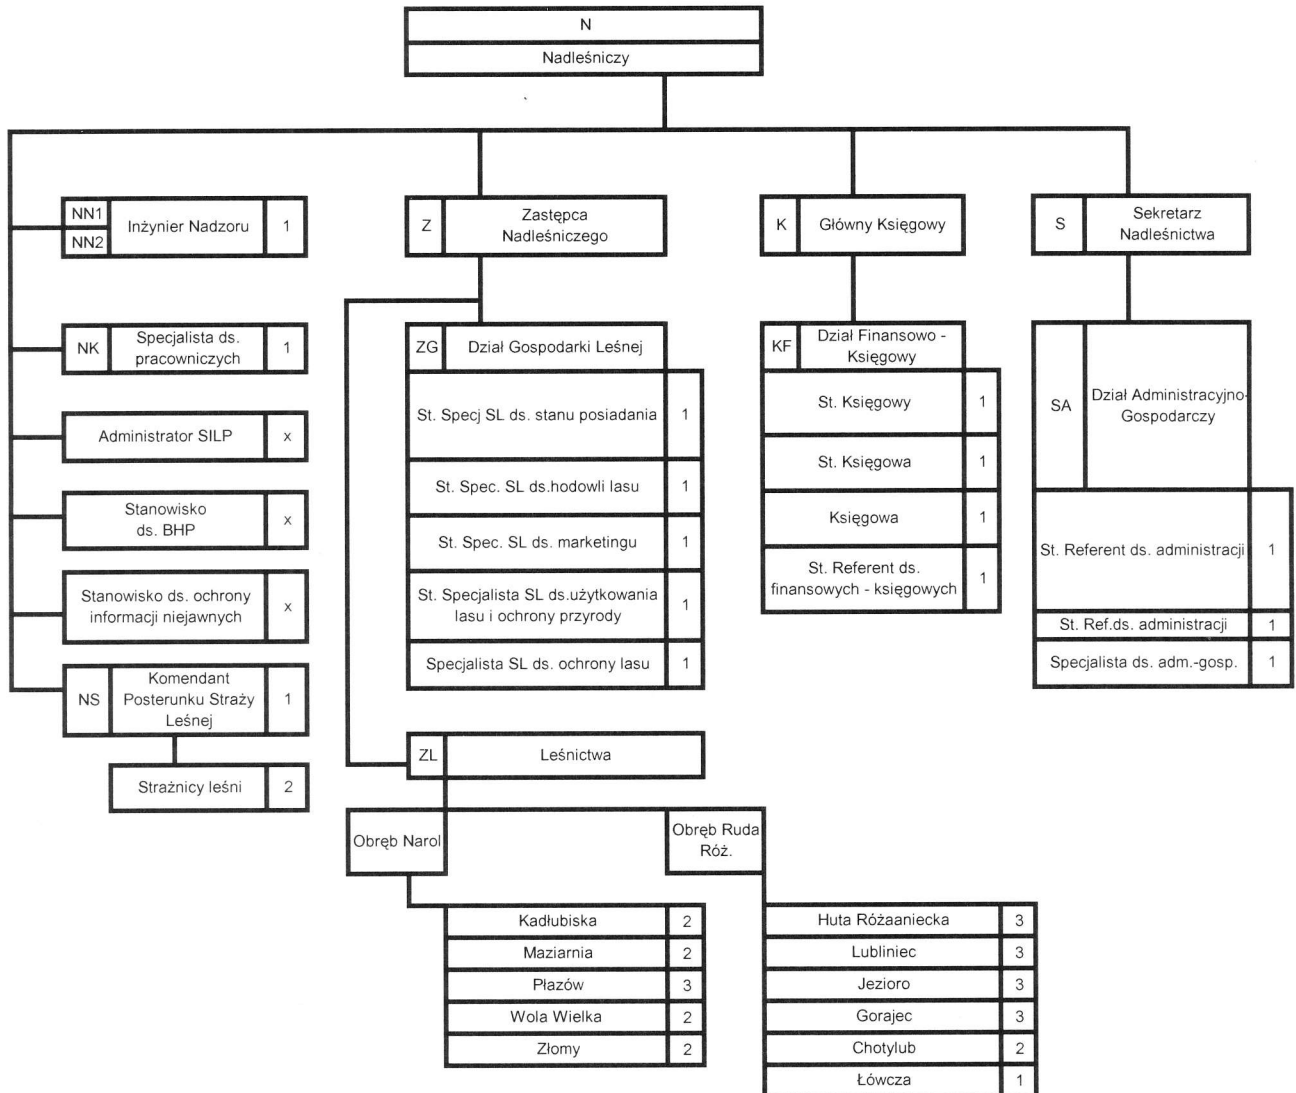

Schemat organizacyjny Nadleśnictwa Narol

Legenda:

Symbol komórki organizacyjnej np. ZG - pierwsza litera (Z) oznacza podporządkowanie służbowe Z-cy nadleśniczego, druga litera (G) oznacza symbol komórki organizacyjnej, w tym przypadku Działu Gospodarki Leśnej
x - oznacza stanowisko nietatowe, podlegające bezpośrednio Nadleśniczemu

NADLEŚNICZY
Janusz Skalski